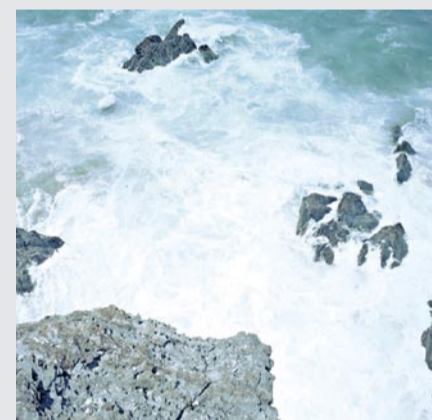

Avant Grande 4, 2008